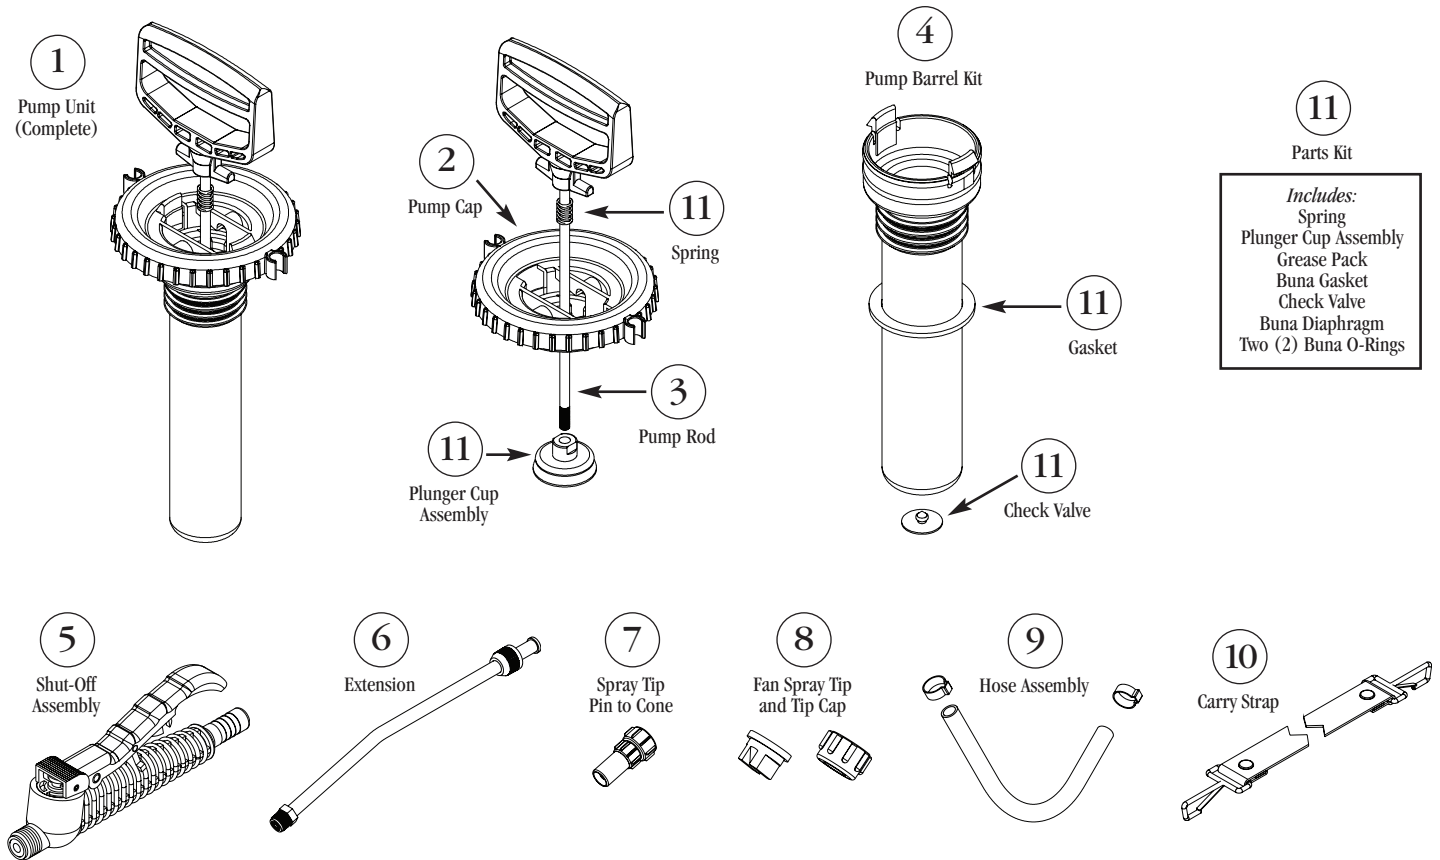

Poly Sprayer Replacement Parts

ITEM	PART NUMBER	DESCRIPTION	UPC
1	43000412	Pump Unit (Complete)	6 33759 00412 0
2	43000371	Pump Cap	6 33759 00371 0
3	43000250	Pump Rod	6 33759 00250 8
4	43000600	Pump Barrel Kit	6 33759 00600 1
5	43000083	Shut-Off Assembly	6 33759 00083 2
6	43000233	Plastic Extension 12 in. (Optional)	6 33759 00233 1
6	43000244	Plastic Extension 18 in. (Optional)	6 33759 00244 7
6	43000188	Brass Extension 12 in. (Optional)	6 33759 00188 4
6	43000190	Brass Extension 18 in. (Optional)	6 33759 00190 7
7	43000033	Spray Tip Pin to Cone	6 33759 00033 7
8	43000493	Fan Spray Tip & Tip Cap (Optional)	6 33759 00493 9
9	43000113	Hose Assembly 40 in. w/2 clamps	6 33759 001136
10	43000052	Carry Strap (Optional)	6 33759 00052 8
11	43000252	Parts Kit (Optional)	6 33759 00252 2